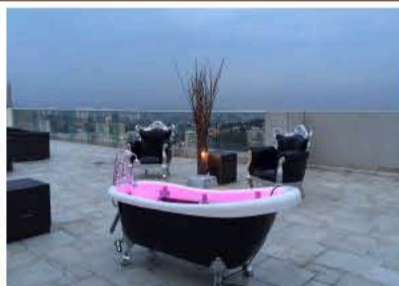

BARES y BARRAS