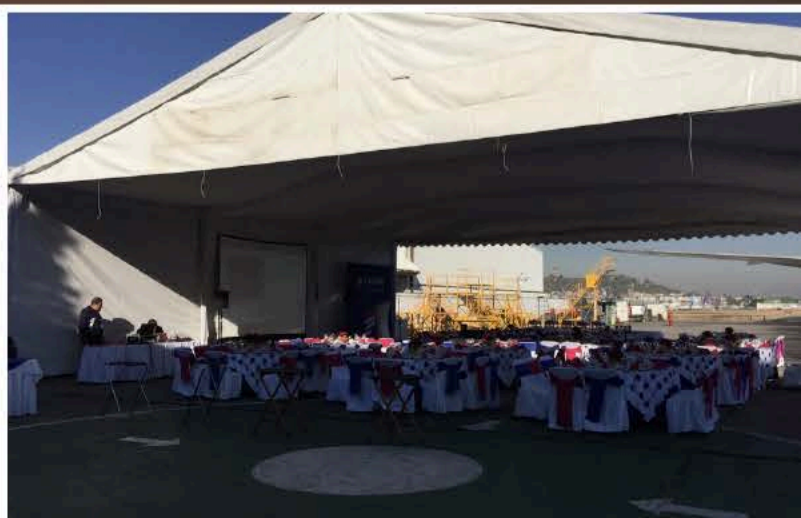

CARPAS

CARPAS

Producto	Precio
Carpa color blanca a 3 mts. de altura. Medidas disponibles: 2x5 mts. 2x10 mts. 3x3 mts. 3x5 mts. 3x6 mts. 3x10 mts. 4x4 mts. 4x5 mts. 4x6 mts. 5x5 mts.	$3,400.0
Carpa color blanca a 3 mts. de altura. de 10x10 mts.	$7,900.0

* Si requiere subir o bajar pisos o maniobras se cotiza por separado.