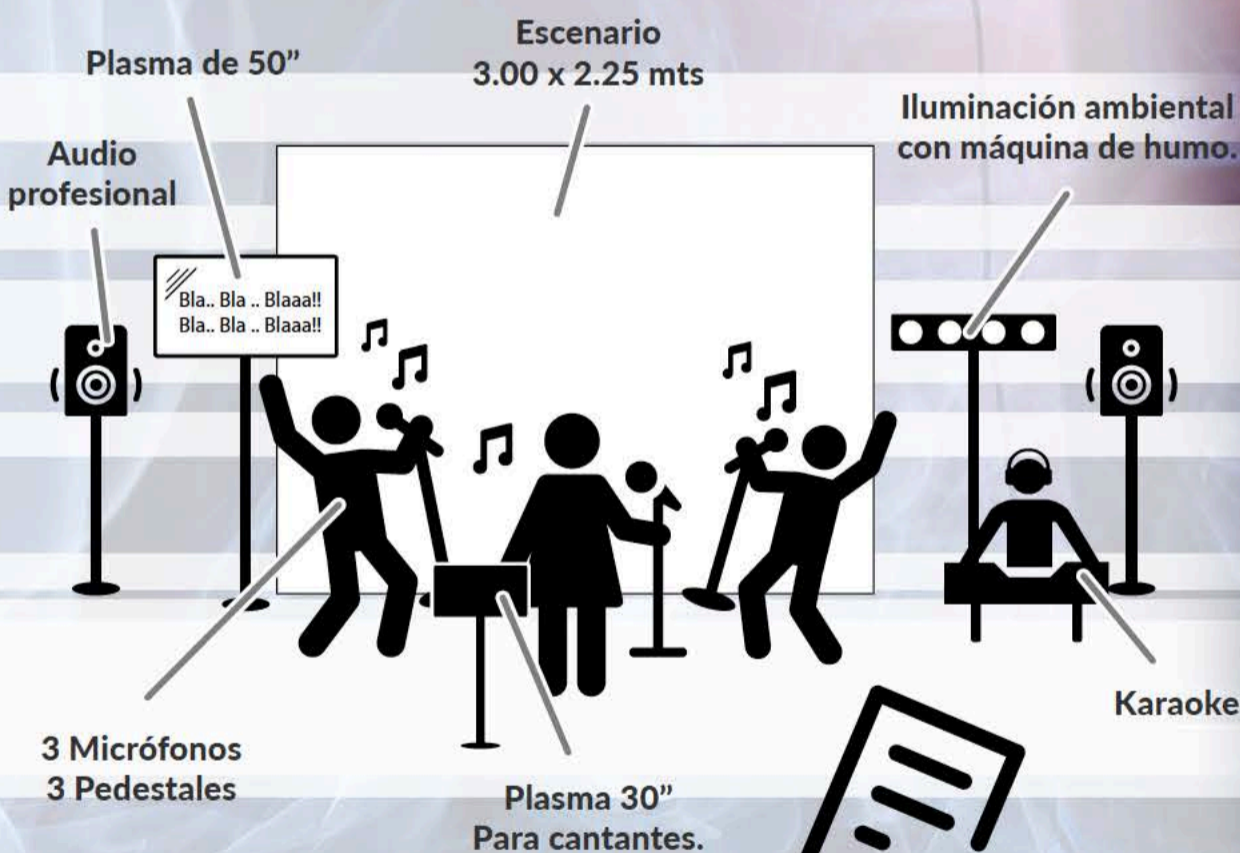

BLACK JACK
RULETA
POKER
TEXAS HOLDE
BACCARATT
CRAPS
LET IT RIDE
CARIBBEAN STUD
CHUCK LUCK
BINGO

PEDIDO MÍNIMO 4 MESAS: \$6,600
MESA ADICIONAL: \$1,400

Incluye:
3 Horas de servicio
Billetes, coordinación subasta
Animador por mesa y animador principal

CLASES DE PINTURA

Crea un espacio lúdico en el cuál todos tus invitados de todas las edades podrán disfrutar de unas excelentes clases de pintura en la cuál se llevarán un excelente recuerdo.

CLASES PARA 20 NIÑOS: \$3,200
CLASES PARA 50 NIÑOS: \$4,200

Incluye:
3 Horas de clases
Material, Mesitas para dibujo
Tabla de pintura preparada

KARAOKE CLUB

EL MEJOR KARAOKE A DOMICILIO

Más de **10 mil pistas de karaoke** en español e inglés.

Libro con canciones
Hojas para apuntar canciones