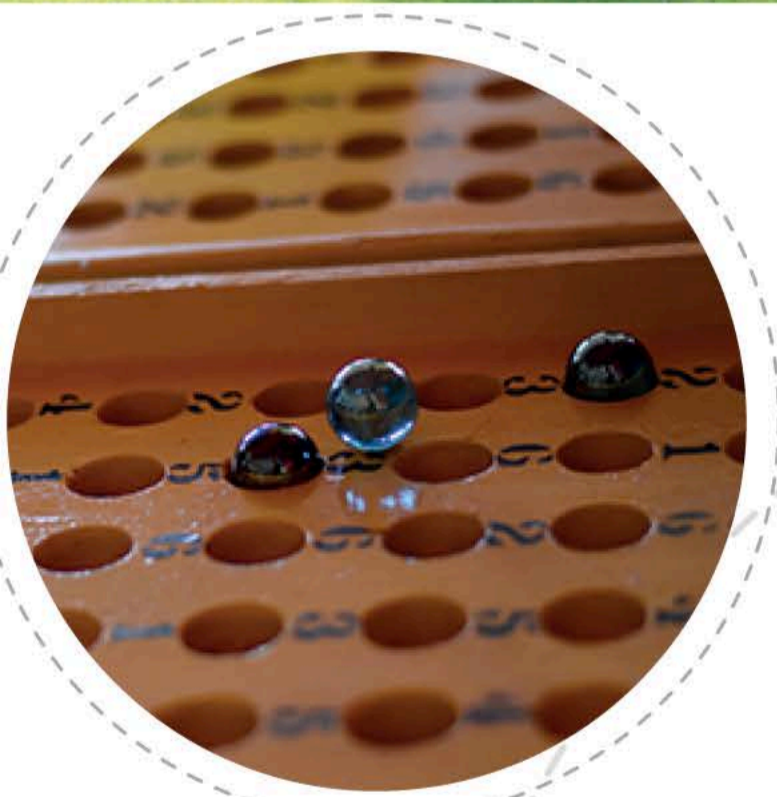

Incluye:
Cinco horas de servicio
Material
Staff

KERMESSE

Contamos con los típicos juegos de Kermesse para todas las edades.

CANICAS
BOLICHE
AROS
PESCA
MINIGOLF
LOTERIA

TIRO AL BLANCO CON DARDOS
TIRO AL BLANCO CON ARCO
TIRO AL BLANCO CON RIFLE